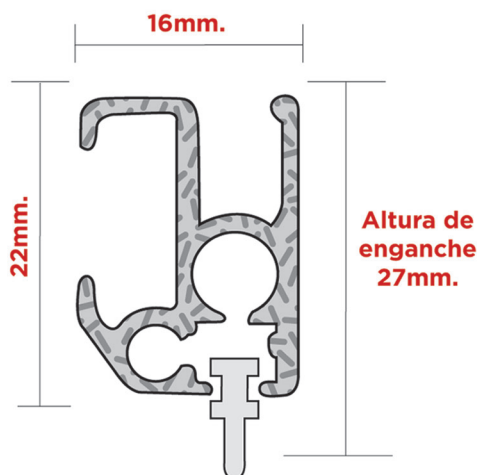

## RIEL DEKORA

El **Riel Dekora** es un riel pensado y concebido para cortinas de mediano peso, satisfaciendo al más exigente público.

El Riel Dekora es un sistema de rieles de aluminio con tratamiento electroplástico Blanco que puede ser manejado de forma manual por medio de cordón o bastones. Este riel puede ser curvado, pero debido a la robustez de su perfil son necesarios elementos especiales para lograrlo.

El Riel Dekora puede lograr curvas de hasta 90° y 125mm. de radio mínimo. **art. 2690** Adicional por curvado. En forma standard se entrega con un par de cruces para apertura central.

Se fabrican a medida bajo pedido. Hasta un **Largo Máximo Recomendado de 4.50m.**

### -RIEL DEKORA A BASTÓN:

Nro. Art	Largo:	Descripción:	Presentación Comercial
2600	-	Riel Dekora armado completo con accesorios accionado por Bastones Largo máximo 4,5 m.	A MEDIDA

**ART. 2750**

Presentación:

**UNIDAD**

Ángulo de aluminio "Dekora" con velcro. Medidas: 23mm. de Alto por 15mm. de ancho en tiras 2, 3 y 4m. Anodizado Natural.